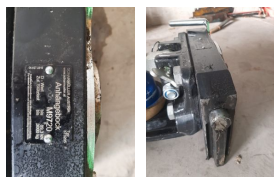

Scharmüller K80 Zugkugelpkupplung im Schlitten

EUR 700,--
inkl. MwSt./Verm.

KONTAKT

Name: Johannes Jedinger
Telefon: +43 660 4868667
Sprache:  

Type: K80 Zugkugelpkupplung im Schlitten

Beschreibung

Scharmüller K80 Zugkugelpkupplung im Schlitten
Sehr wenig gebraucht
Typ 373205

Max. zul. Stützlast: 3.000 kg
Einbaumaße:
Schlittenweite: 320mm
Schlittenbreite: 30 mm
Bolzendurchmesser: 20 mm

Höhenverstellbar im Schlitten mit Handgriff

Sofort verfügbar, Versand nach Absprache möglich