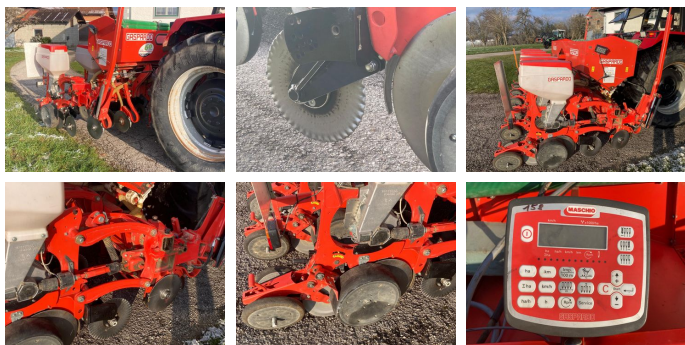

Gaspardo MTE R 300

EUR 20.900,--

inkl. 13% MwSt./Verm.

KONTAKT

Name: Johannes Jedinger

Telefon: +43 660 4868667

Sprache:

Type: MTE R 300

Betriebsstunden: 1 h

Baujahr: 2014

Breite: 450 cm

Reihenanzahl: 6

Beschreibung

Gaspardo Einzelkornsämaschine MTE 300 R
6-reihig
Gebrauchtmachine in Top-Zustand
Baujahr 2014

Ausstattung:

Mit Reihendüngerablage 6-reihig mit
Scheibenschare

Mit Vorschneide-Scheibe zur möglichen
Direktsaat

Federbelastbare Säeinheit mit stufenloser
Tiefenregulierung.

Mit Scheibenschar und Tiefenführungsräder
Mit Saatandruckrolle 295mm und versetzbare
V-förmige Druckräder aus Gummi 2"

Mit Müller Precimat zur Saatüberwachung und
Maschinensteuerung

Mit Abschaltmöglichkeit der äußeren beiden
Reihen

Mit hydraulischer Spurreißer gezackt

Mit Teleskoprahmen für Straßentransport

Optional - außenlaufende Stützräder für
steilen Hangbetrieb

Aktueller Standort beim Endkunden -
Besichtigung nach Absprache jederzeit
möglich