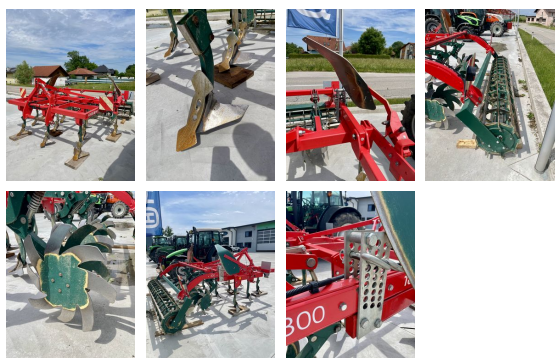

Vogel&Noot Terra Flex 300

Type: Terra Flex 300

Betriebsstunden: 1 h

Baujahr: 2012

Breite: 300 cm

Zinken (Stk.): 10

Hektar (ha): 1

Beschreibung

Vogel & Noot Terraflex 300 Grubber
Gebrauchsmaschine, Baujahr 2012, sehr guter
Allgemeinzustand

Mit Doppelherzschare inkl. Flügel
Mit Randbleche hochklappbar
Mit Terraclean Walze Ø500 mm
Mit Einebnungsscheiben vor der Walze
Mit Beleuchtung