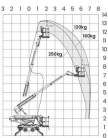

Leguan Lifts 135 Neo

Type: 135 Neo
Betriebsstunden: 3 h
Baujahr: 2022
Breite: 89 cm

Beschreibung

Hubarbeitsbühne / Steiger Leguan 135 Neo
13 PS Honda -Benzinmotor + 230 V -Elektromotor
230 V und 12 V -Steckdosen im Arbeitskorb
Automatische Drehzahlkontrolle des Motors
START/STOP-Funktion für den Elektroantrieb
Automatische Abstüznivellierung
Proportionale Reichweitenüberwachung
Elektrische Korbrotation
Home-Funktion / "Back to Work" -Funktion
Elektrisch betätigte Notbedienung über Handpumpe
Bodenbedienung
Überbrückungspunkt für 12 V -Starthilfe
2 Mann Arbeitskorb