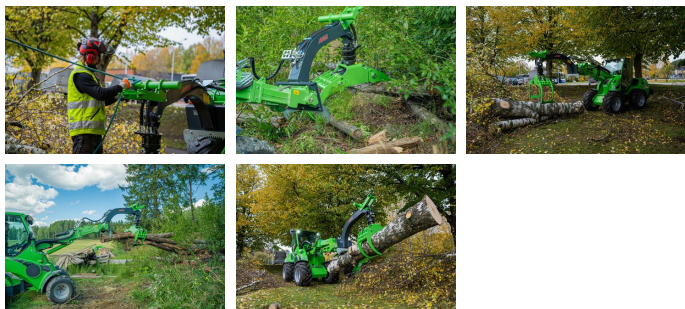

Sonstige Avant Holzgreifer HD mit hydraulischem Rotator

auf Anfrage

KONTAKT

Name: Rudolf Strobl
Telefon: +43 664 180 18 26
Sprache:

Type: Avant Holzgreifer HD mit hydraulischem Rotator

Baujahr: 2022

Öffnungsweite (cm): 134

Beschreibung

Der neue schwere Holzgreifer ist aufgebaut mit einem stärkeren Arm, einem hydraulischen Rotator und einem größeren Greifwinkel. Speziell für den Einsatz an der 700- und 800-Serie. Der Distanzhalter am Arm vorne montiert gehört zum Standard. Beim Baumfällen kann man den Baum auch damit wegdrücken, wenn es notwendig ist. Damit entfällt das Drücken von Hand. Es ist auch möglich, Seile daran zu verspannen, um den Baum zu ziehen.

HOLZGREIFER MIT ROTATOR HD

Rückezege mit HD Zange

Der neue schwere Holzgreifer ist aufgebaut mit einem stärkeren Arm, einem hydraulischen Rotator und einem größeren Greifwinkel. Speziell für den Einsatz an der 700- und 800-Serie. Der Distanzhalter am Arm vorne montiert gehört zum Standard. Beim Baumfällen kann man den Baum auch damit wegdrücken, wenn es notwendig ist. Damit entfällt das Drücken von Hand. Es ist auch möglich, Seile daran zu verspannen, um den Baum zu ziehen.

HD Greifer mit Arm und Rotator und großer Gabel

Distanzhalter als Standard