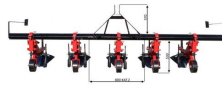

Sonstige Akpil Piel 5 Kartoffelhäufler 5-reihig

Type: Akpil Piel 5 Kartoffelhäufler 5-reihig

Beschreibung

Dieser fünfreihige Kartoffelpflug eignet sich ideal zum Anhäufeln von Gemüsebeeten und insbesondere für den professionellen Kartoffelanbau. Die robuste Konstruktion in Kombination mit einem einfachen, wartungsfreundlichen Design macht ihn zu einem langlebigen und zuverlässigen Anbaugerät.

Der Häufelpflug ist für Kleintraktoren ab 50 PS konzipiert und lässt sich über eine Dreipunktaufnahme der Kategorie 2 unkompliziert anschließen. Dank der mechanischen Steinsicherung werden Beschädigungen am Gerät zuverlässig verhindert.

- Mechanische Steinsicherung – schützt das Gerät vor Schäden bei Kontakt mit Steinen
- Gleichmäßiges Anhäufeln – sorgt für eine exakte Überdeckung des Saatguts
- Präzise Tiefenführung – durch ein integriertes Stützrad
- Bodenbearbeitung inklusive – durch Flügelscharen und Hackmesser erfolgt

EUR 950,--
keine MwSt./Verm.

KONTAKT

Name: Robert Strobl
Telefon: +43 664 44 93 486
Sprache:  

gleichzeitig eine Bodenlockerung und mechanische Unkrautbekämpfung

Serienausstattung:

- 1x Geräteträger mit Halteklammern
- 5x Häufelkörper
- 5x Gänsefußscharen
- 10x Lockerungszinken
- Dreipunktaufnahme Kat. 2
- Kastenprofil: 70 x 70 mm
- Jede der 5 Arbeitssektionen ist gefedert gelagert und besteht aus Stützrad, Gänsefußschar, Lockerungsschar und Häufelkörper
- Reihenabstand individuell einstellbar von 62,5 cm bis 75 cm
- Hackmesser und Striegel optional erhältlich