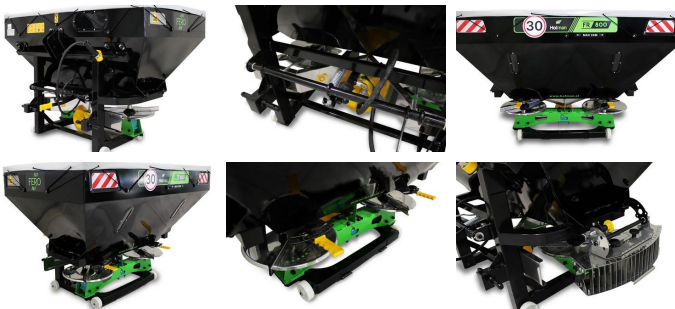

- Einsatz: Ausbringung aller Arten von Kunstdüngern
- Konstruktion:
 - Robuste Bauweise mit hochwertigen, rostfreien Schaufeln
 - Zwei Edelstahl-Zentrifugalscheiben für gleichmäßige Verteilung
 - Eingebaute bewegliche Schaufeln
- Ausstattung:
 - Serienmäßig mit doppelwirkendem Zylinder
 - Plane zur Abdeckung

Modelle:

- Fero FR 600L: € 2374,-
- Fero FR 800L: € 2506,-

Optionales Zubehör, gg. Aufpreis:

- Grenzstreuvorrichtung (Limiter): € 528,-

Für weitere Informationen stehen wir Ihnen gerne telefonisch oder per Email zur Verfügung.

Eine Besichtigung der Maschine/des Angebotes ist nach telefonischer Vereinbarung möglich.

Die Firma KOL-Technik befindet sich nahe der Grenze zu Solwenien, ca. 30 Minuten unterhalb von Graz.

EUR 2.590,--
inkl. 20 % MwSt.