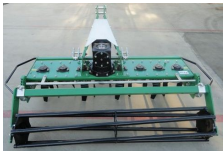

## Sonstige VIN KOL Kreiselegge

**Type:** VIN KOL Kreiselegge

**Baujahr:** 2026

**Breite:** 200 cm

### Beschreibung

Technische Daten:

- Außenbreite: 2100 mm
- Arbeitsbreite: 2000 mm
- Gewicht: 360 kg
- Zinkenhöhe: 200 mm

Ausstattung:

- Stabwalze
- 10 Rotoren

!Ausstellungsmaschine mit Kratzer!

**EUR 1.690,--**  
inkl. 20 % MwSt.