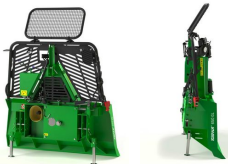

EUR 7.290,--
inkl. 20 % MwSt.