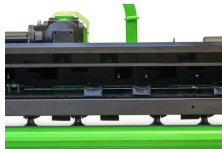

KOL-Technik
Unterrosenberg 101, 8093 St. Peter a.O.
Tel.: 0664/ 50 41 785, kol.technik@gmail.com
www.kol-technik.com

Hofman Heckmulcher 1,6m

Type: Heckmulcher 1,6m

Baujahr: 2026

Breite: 160 cm

Beschreibung

- Einsatz: Vielseitige, mittelschwere Mulcher für Gras, mittelgroßes Gestrüpp und Pflanzenreste
- Geeignet für: Traktoren mit 40 PS oder mehr, auch für den Eigenbedarf
- Konstruktion:
 - Automatische Achsanpassung über zwei Endlager
 - Selbstreinigende hintere Walze
- Schneidewerk:
 - 0,86 kg schwere Hämmer, leicht austauschbar durch Lösen weniger Schrauben
- Mulchhöhe: Einstellbar auf 2 cm, 4 cm oder 6 cm

Modelle:

- F LINE 145H*: € 2277,-
- F LINE 165: € 2333,-
- F LINE 185H*: € 2733,-

*H: ausgestattet mit hydr. Seitenverschub

Für weitere Informationen stehen wir Ihnen gerne telefonisch oder per Email zur Verfügung.

Eine Besichtigung der Maschine/des Angebotes ist nach telefonischer Vereinbarung möglich.

Die Firma KOL-Technik befindet sich nahe der

EUR 2.505,--
inkl. 20 % MwSt.

KONTAKT

Name: Lampl-Küssner Franz
Telefon: +43 664 5041785
Sprache:  