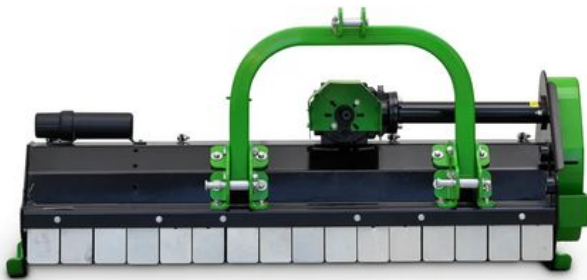

KOL-Technik
Unterrosenberg 101, 8093 St. Peter a.O.
Tel.: 0664/ 50 41 785, kol.technik@gmail.com
www.kol-technik.com

Hofman Heckmulcher 1,6m

Type: Heckmulcher 1,6m

Baujahr: 2026

Breite: 160 cm

Beschreibung

- Einsatz: Vielseitige, mittelschwere Mulcher für Gras, mittelgroßes Gestrüpp und Pflanzenreste
- Geeignet für: Traktoren mit 40 PS oder mehr, auch für den Eigenbedarf
- Konstruktion:
 - Automatische Achsanpassung über zwei Endlager
 - Selbstreinigende hintere Walze
- Schneidewerk:
 - 0,86 kg schwere Hämmer, leicht austauschbar durch Lösen weniger Schrauben
- Mulchhöhe: Einstellbar auf 2 cm, 4 cm oder 6 cm

Modelle:

- F LINE 145H*: € 2277,-
- F LINE 165: € 2333,-
- F LINE 185H*: € 2733,-

*H: ausgestattet mit hydr. Seitenverschub

Für weitere Informationen stehen wir Ihnen gerne telefonisch oder per Email zur Verfügung.

Eine Besichtigung der Maschine/des Angebotes ist nach telefonischer Vereinbarung möglich.

Die Firma KOL-Technik befindet sich nahe der

EUR 2.505,--
inkl. 20 % MwSt.

KONTAKT

Name: Lampl-Küssner Franz
Telefon: +43 664 5041785
Sprache:  