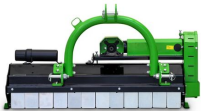

EUR 1.829,--
inkl. 20 % MwSt.