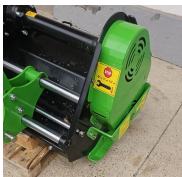

KOL-Technik
Unterrosenberg 101, 8093 St. Peter a.O.
Tel.: 0664/ 50 41 785, kol.technik@gmail.com
www.kol-technik.com

Hofman Schlegelmulcher 1,65m

Type: Schlegelmulcher 1,65m

Breite: 165 cm

Beschreibung

Daten:

- Arbeitsbreite: 1,65 m
- Gelenkwelle: inklusive
- Gleitkufen: vorhanden
- Hammer: vorhanden
- Hydraulischer Seitenvershub
- Reinigungsklappe vorhanden

Für weitere Informationen stehen wir Ihnen gerne telefonisch oder per Email zur Verfügung.

Eine Besichtigung der Maschine/des Angebotes ist nach telefonischer Vereinbarung möglich.

Die Firma KOL-Technik befindet sich nahe der Grenze zu Solwenien, ca. 30 Minuten unterhalb von Graz.

EUR 1.590,--
inkl. 20 % MwSt.