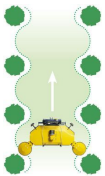

Hermes Kreiselmulcher 2,35 m

auf Anfrage